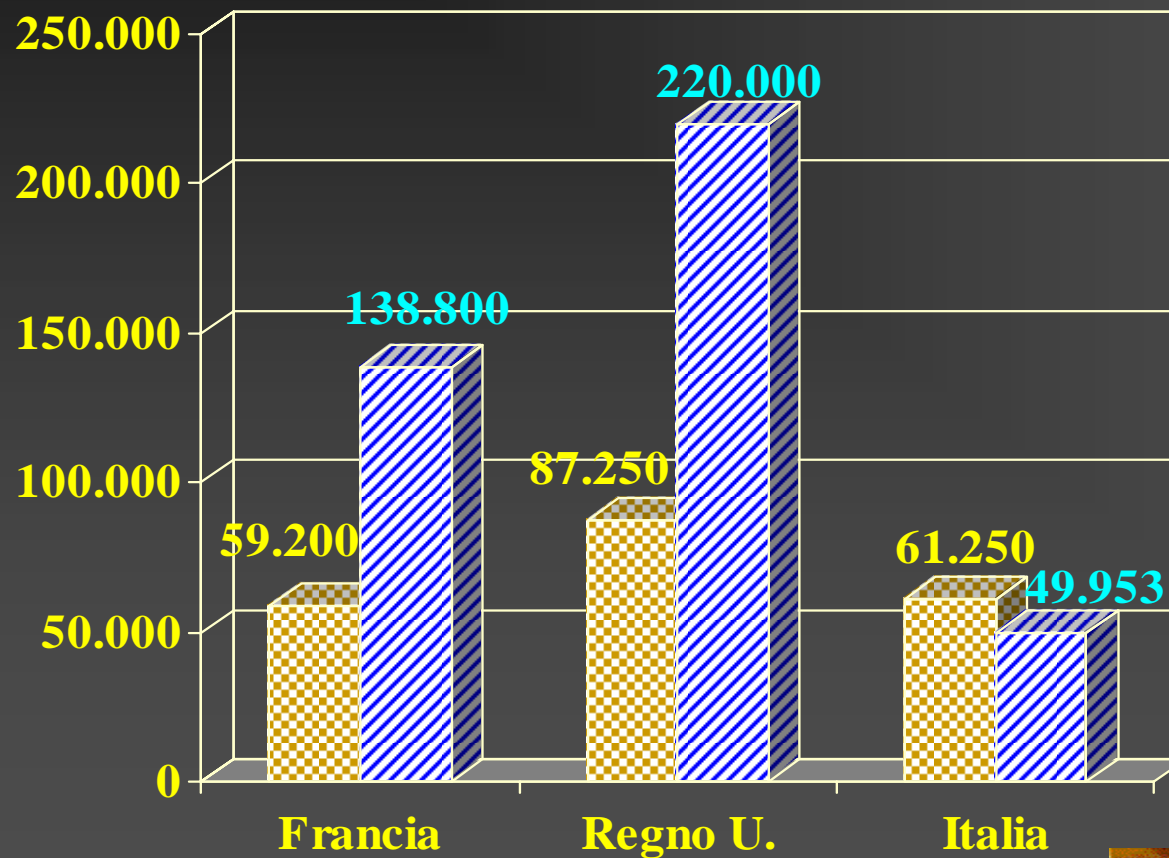

# Esecuzione delle pene: In casa nostra e in casa d'altri

Tasso detenuti X 100000 abitanti		
Francia	Regno U.	Italia
93	124	102

Tasso area penale X 100000 abitanti		
Francia	Regno U.	Italia
328,36	572	188,5

 Pene detentive  
 Pene non detentive